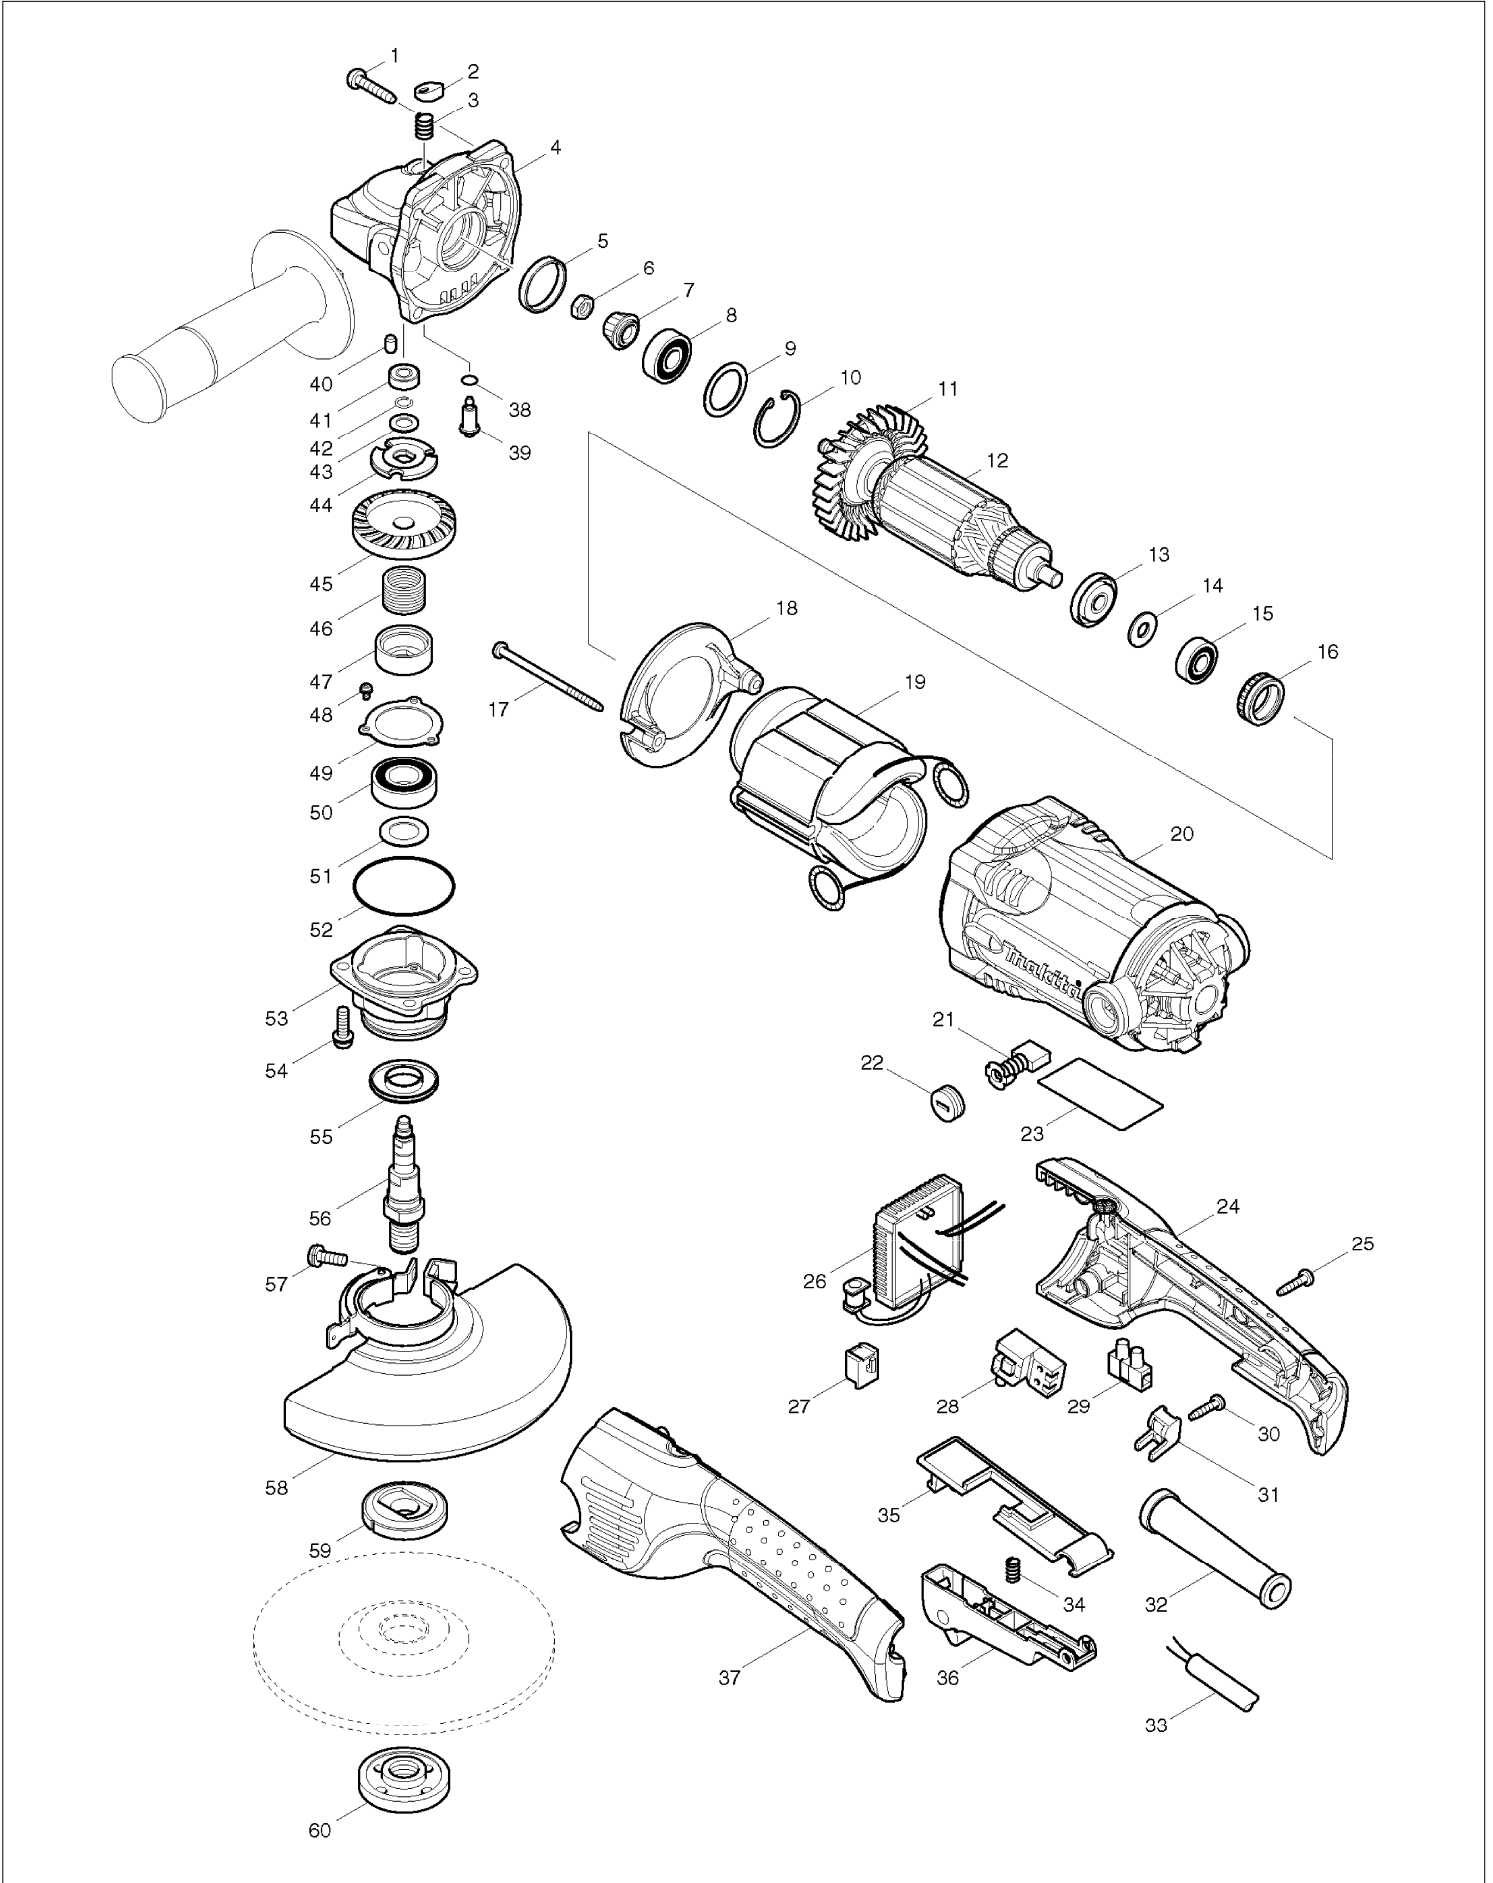

# SPARE PARTS LIST

MODEL NO. GA6021C

ITEM	PART NO.	DESCRIPTION	QTY	NOTE
001	266041-8	TAPPING SCREW 5X25	4	
002	417771-6	PIN CAP	1	
003	234057-1	COMPRESSION SPRING 8	1	
004	318158-4	GEAR HOUSING	1	
005	424051-3	RUBBER RING 26	1	
006	264010-3	HEX.NUT M7	1	
007	227529-3	SPIRAL BEVEL GEAR 11A	1	
008	*****	*****	***	*****
009	267352-4	FLAT WASHER 22	1	
010	962107-9	RETAINING RING (INT) R-30	1	
011	240094-5	FAN 70	1	
012	*****	*****	***	*****
013	681660-3	INSULATION WASHER	1	
014	267281-1	FLAT WASHER 8	1	
015	210005-4	BALL BEARING 608DDW	1	
016	421720-7	RUBBER RING 22	1	
017	266325-4	TAPPING SCREW 4X70	2	
018	419961-7	BAFFLE PLATE	1	
019	525784-4	FIELD ASS'Y 240V	1	
020	158398-0	MOTOR HOUSING COMPLETE	1	
021	194547-5	CARBON BRUSH CB-253	1	
022	643750-0	BRUSH HOLDER CAP	2	
023	864964-0	NAME PLATE GA6021C	1	
024	188452-6	HANDLE SET INC. 37	1	
025	266326-2	TAPPING SCREW 4X18	4	
026	631799-2	CONTROLLER	1	
027	418518-1	SLEEVE	1	
028	651922-3	SWITCH TG71B	1	
029	654575-7	TERMINAL BLOCK	1	
030	266326-2	TAPPING SCREW 4X18	1	
031	687260-7	STRAIN RELIEF	1	
032	682505-8	CORD GUARD 10-90	1	
033	665865-3	POWER SUPPLY CORD 1.0-2-2.5	1	
034	233117-6	COMPRESSION SPRING 6	1	
035	418519-9	SWITCH BASE	1	
036	158401-7	SWITCH LEVER A COMPLETE	1	
037	188452-6	HANDLE SET INC. 24	1	
038	213977-2	O RING 7	1	
039	256505-0	SHOULDER PIN 5	1	
040	263002-9	RUBBER PIN 4	1	
041	210006-2	BALL BEARING 696ZZ	1	
042	233926-3	RING SPRING 7	1	
043	253835-0	FLAT WASHER 8	1	
044	267811-8	LOCK WASHER	1	
045	227530-8	SPIRAL BEVEL GEAR 38	1	
046	233957-2	LOCK SPRING 16	1	
047	324833-2	LOCK SLEEVE	1	
048	911003-8	PAN HEAD SCREW M3X6	3	
049	285728-3	BEARING RETAINER 39	1	
050	211236-8	BALL BEARING 6002DDW	1	
051	253853-8	FLAT WASHER 15	1	
052	213624-5	O RING 48	1	
053	*****	*****	***	*****
054	265131-4	PAN HEAD SCREW M5X18	4	
055	345464-4	LABYRINTH RING	1	
056	324789-9	SPINDLE	1	
057	*****	*****	***	*****
058	*****	*****	***	*****
059	224415-9	INNER FLANGE 42	1	