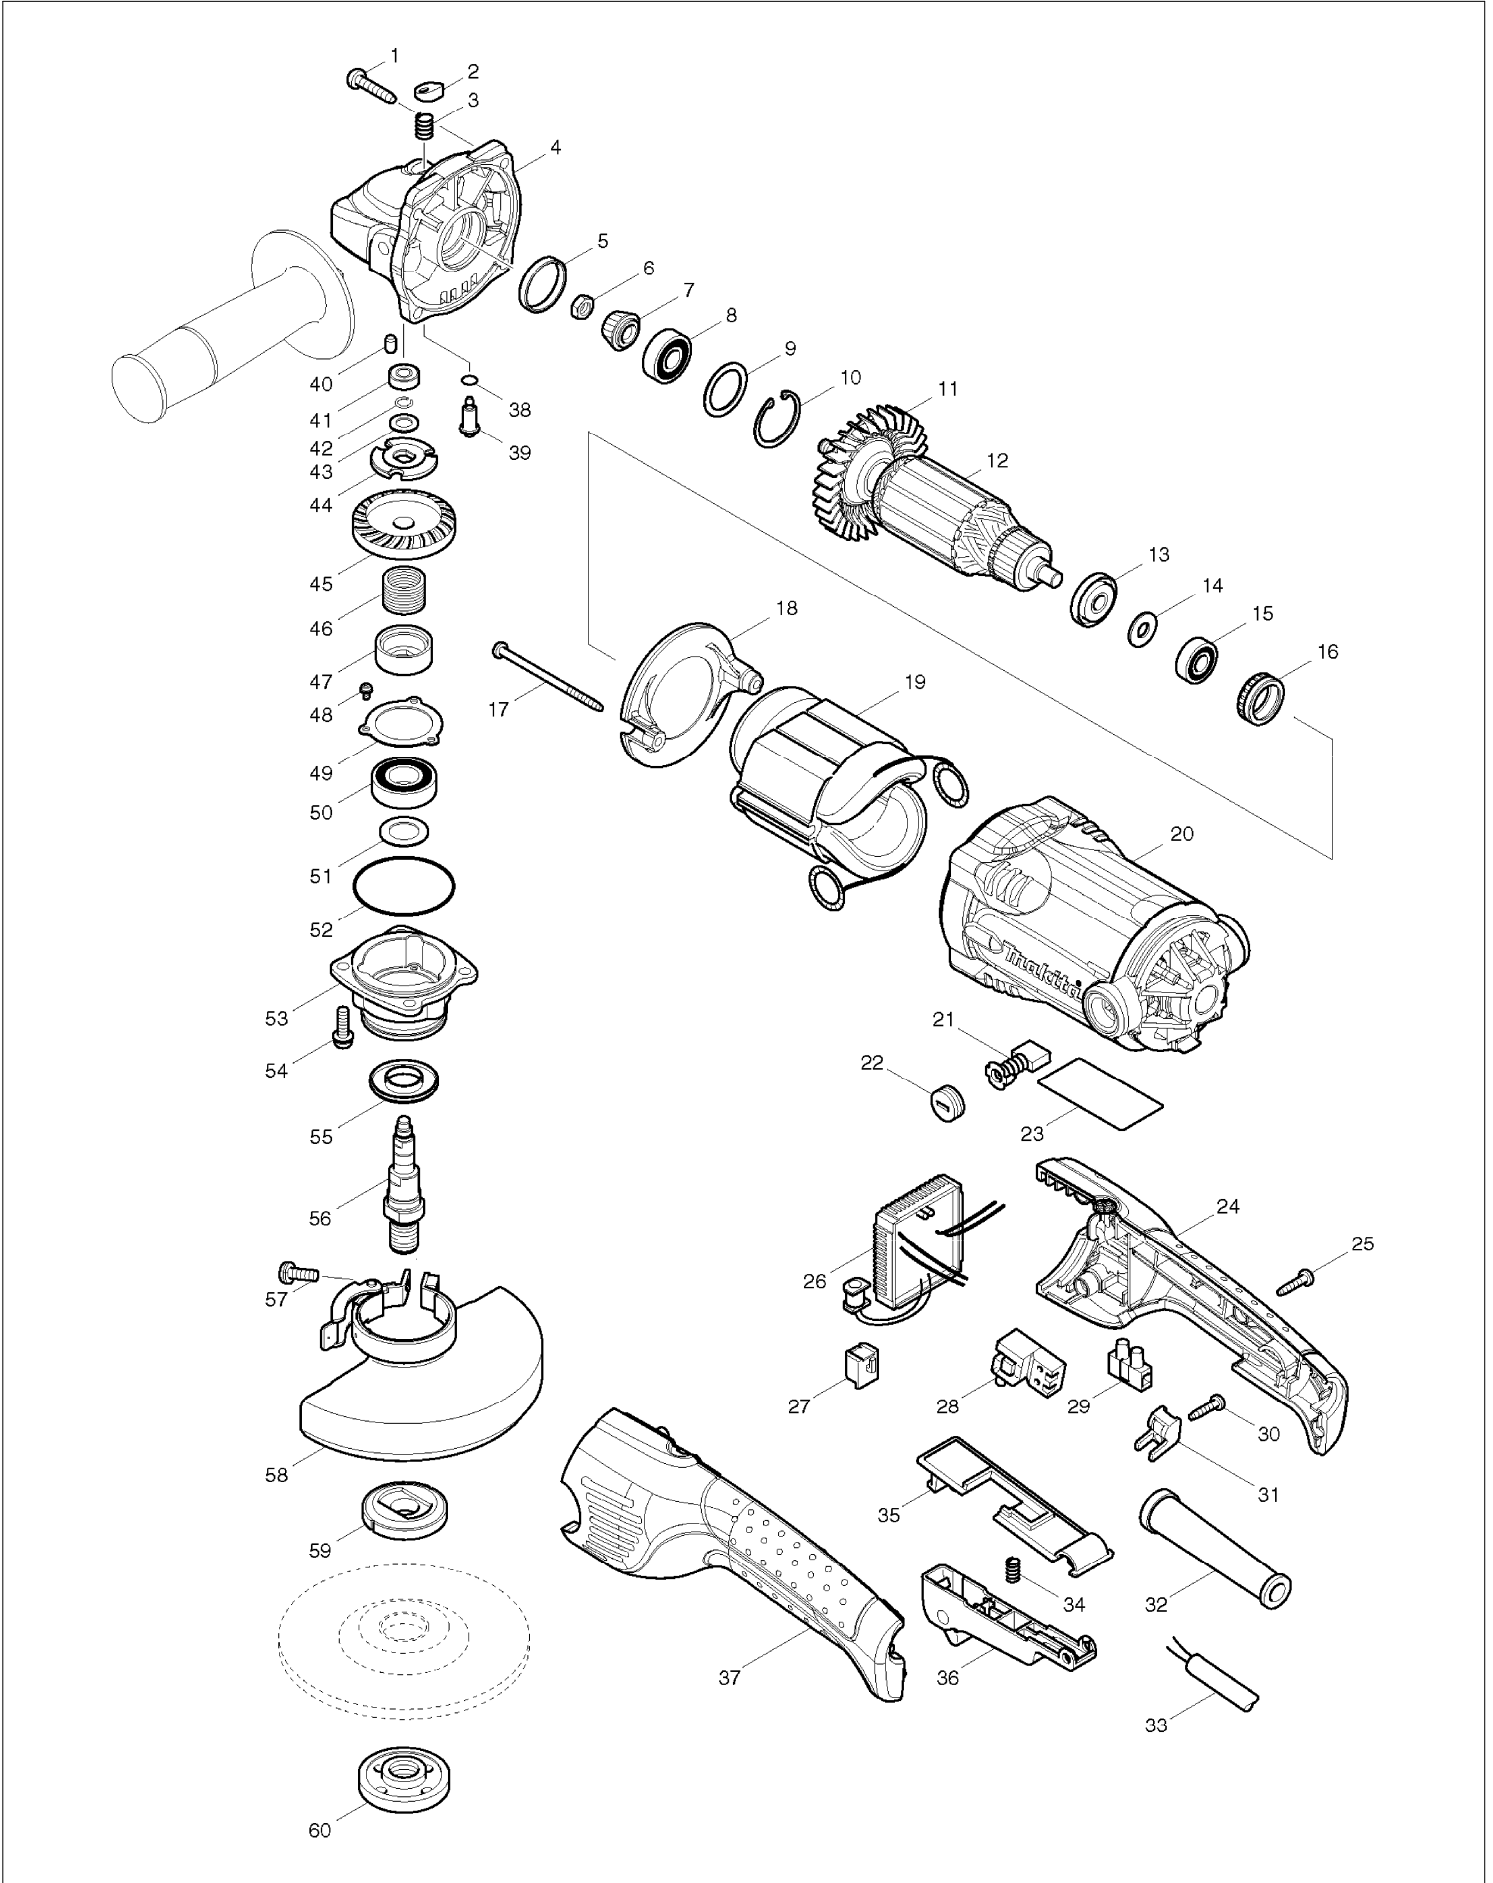

# SPARE PARTS LIST

MODEL NO. GA5021C

ITEM	PART NO.	DESCRIPTION	QTY	NOTE
001	266041-8	TAPPING SCREW 5X25	4	
002	417771-6	PIN CAP	1	
003	234057-1	COMPRESSION SPRING 8	1	
004	318158-4	GEAR HOUSING	1	
005	424051-3	RUBBER RING 26	1	
006	264010-3	HEX.NUT M7	1	
007	227520-1	SPIRAL BEVEL GEAR 11	1	
008	*****	*****	***	*****
009	267352-4	FLAT WASHER 22	1	
010	962107-9	RETAINING RING (INT) R-30	1	
011	240094-5	FAN 70	1	
012	*****	*****	***	*****
013	681660-3	INSULATION WASHER	1	
014	267281-1	FLAT WASHER 8	1	
015	210005-4	BALL BEARING 608DDW	1	
016	421720-7	RUBBER RING 22	1	
017	266325-4	TAPPING SCREW 4X70	2	
018	419961-7	BAFFLE PLATE	1	
019	525784-4	FIELD ASS'Y 240V	1	
020	158398-0	MOTOR HOUSING COMPLETE	1	
021	194547-5	CARBON BRUSH CB-253	1	
022	643750-0	BRUSH HOLDER CAP	2	
023	864047-6	GA5021C NAME PLATE	1	
024	188452-6	HANDLE SET INC. 37	1	
025	266326-2	TAPPING SCREW 4X18	4	
026	631799-2	CONTROLLER	1	
027	418518-1	SLEEVE	1	
028	651922-3	SWITCH TG71B	1	
029	654575-7	TERMINAL BLOCK	1	
030	266326-2	TAPPING SCREW 4X18	1	
031	687260-7	STRAIN RELIEF	1	
032	682505-8	CORD GUARD 10-90	1	
033	665865-3	POWER SUPPLY CORD 1.0-2-2.5	1	
034	233117-6	COMPRESSION SPRING 6	1	
035	418519-9	SWITCH BASE	1	
036	158401-7	SWITCH LEVER A COMPLETE	1	
037	188452-6	HANDLE SET INC. 24	1	
038	213977-2	O RING 7	1	
039	256505-0	SHOULDER PIN 5	1	
040	263002-9	RUBBER PIN 4	1	
041	210006-2	BALL BEARING 696ZZ	1	
042	233926-3	RING SPRING 7	1	
043	253835-0	FLAT WASHER 8	1	
044	267811-8	LOCK WASHER	1	
045	227522-7	SPIRAL BEVEL GEAR 35B	1	
046	233957-2	LOCK SPRING 16	1	
047	324833-2	LOCK SLEEVE	1	
048	911003-8	PAN HEAD SCREW M3X6	3	
049	285728-3	BEARING RETAINER 39	1	
050	211236-8	BALL BEARING 6002DDW	1	
051	253853-8	FLAT WASHER 15	1	
052	213624-5	O RING 48	1	
053	*****	*****	***	*****
054	265131-4	PAN HEAD SCREW M5X18	4	
055	345464-4	LABYRINTH RING	1	
056	324789-9	SPINDLE	1	
057	*****	*****	***	*****
058	*****	*****	***	*****
059	224415-9	INNER FLANGE 42	1	