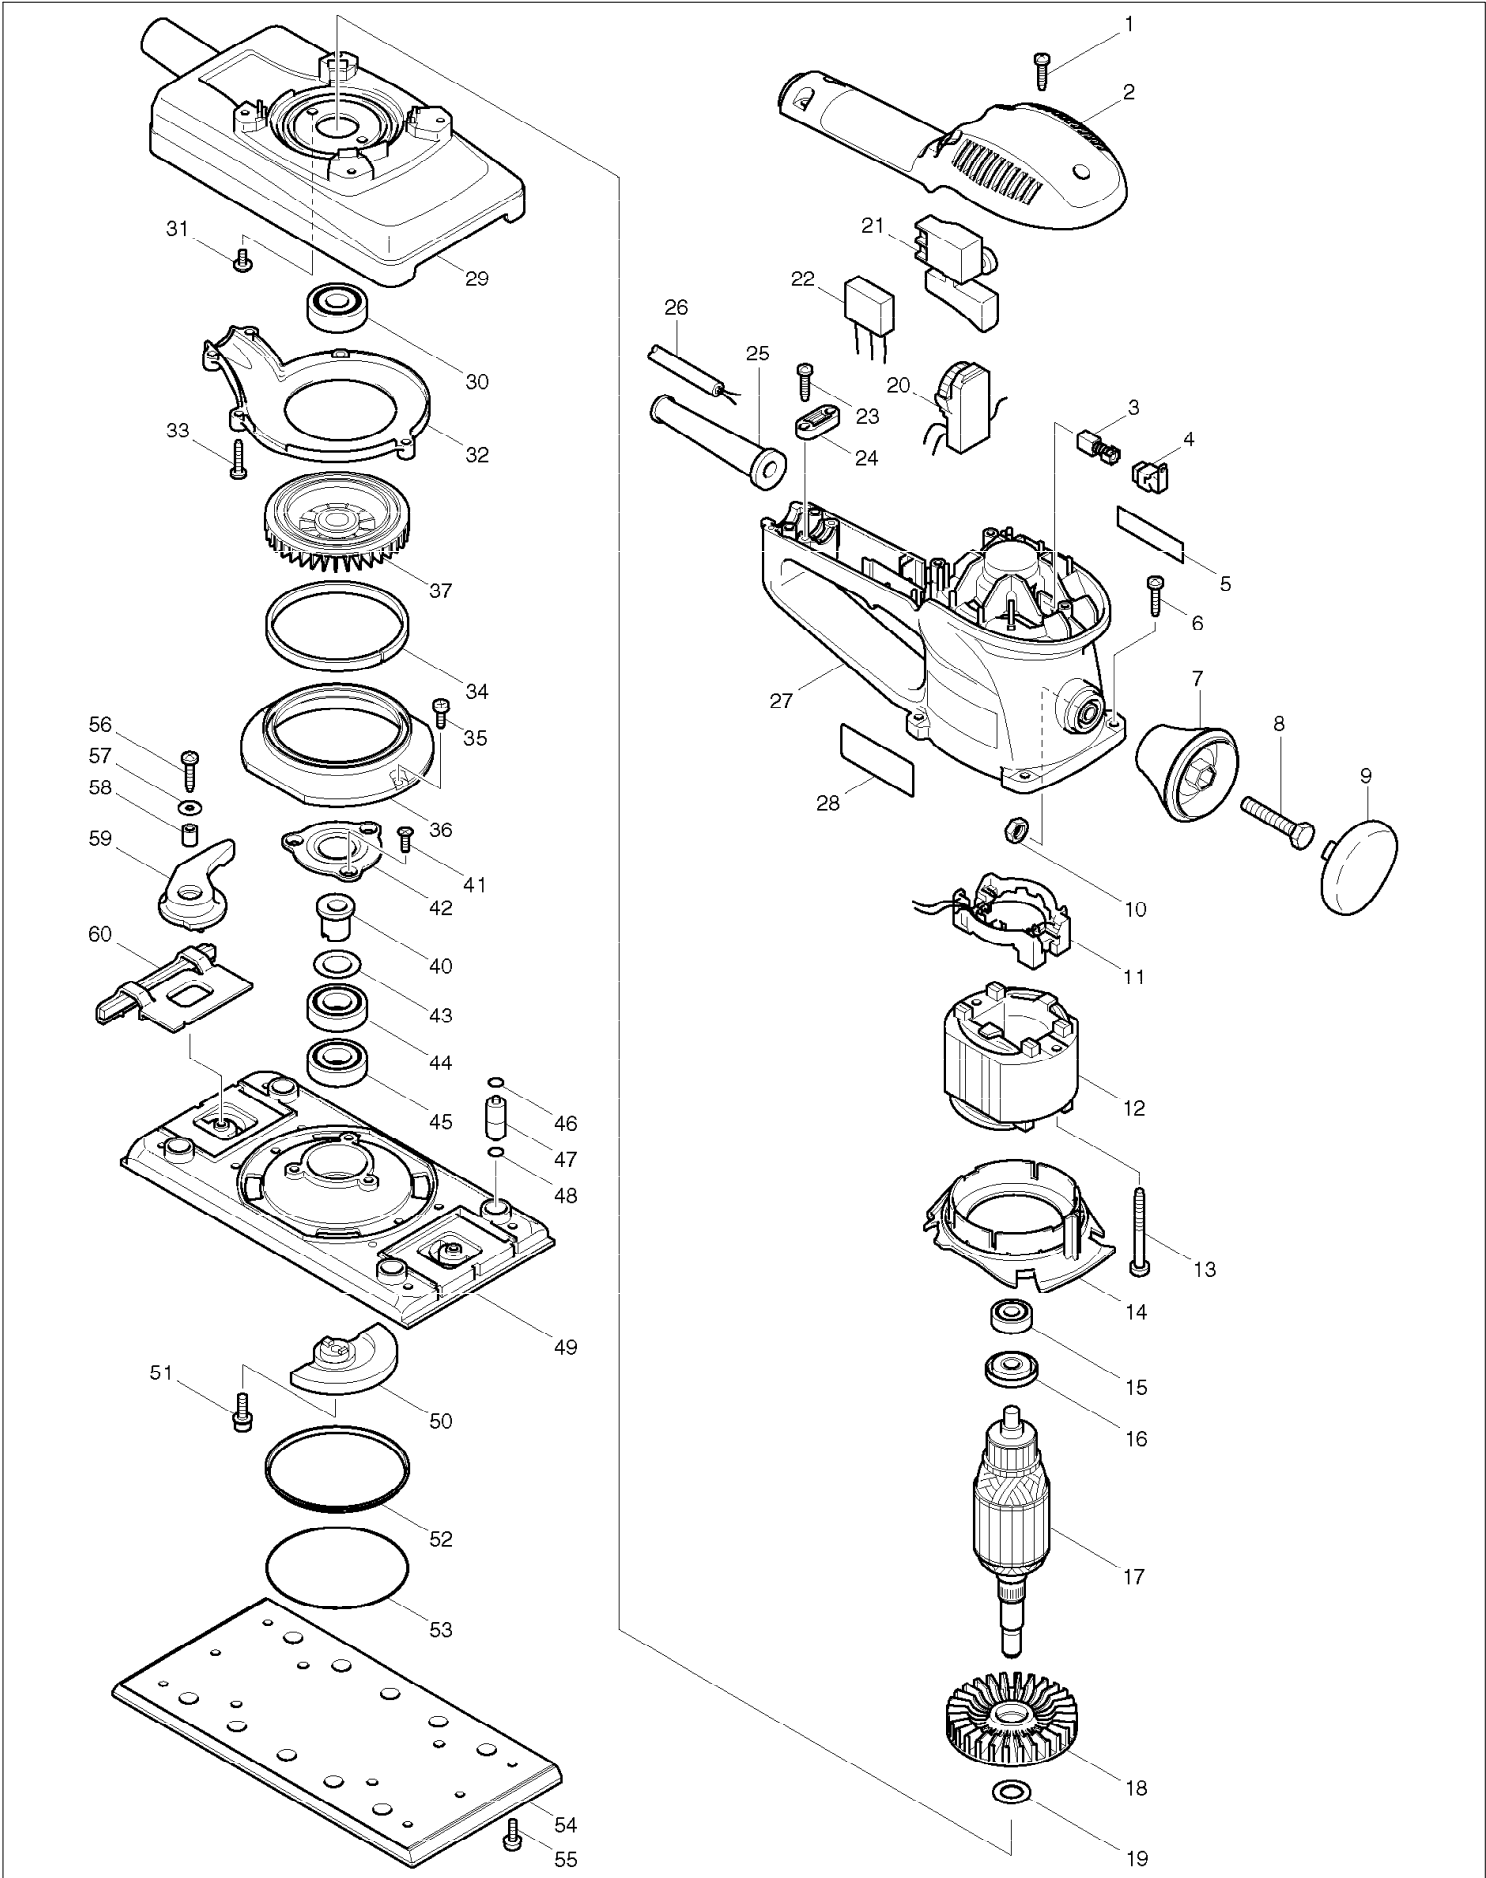

SERVICE DRAWING

MODEL NO. BO4900V

SPARE PARTS LIST

MODEL NO. BO4900V

ITEM	PART NO.	DESCRIPTION	QTY	NOTE
001	265995-6	TAPPING SCREW 4X18	5	
002	417778-2	TOP COVER	1	
003	191962-4	CARBON BRUSH CB-419	1	
004	643923-5	BRUSH HOLDER	2	
005	819063-3	MAKITA LABEL	1	
006	266042-6	TAPPING SCREW BIND CT 4X20	4	
007	417774-0	KNOB	1	
008	921467-8	HEX. BOLT M8X45	1	
009	417775-8	KNOB COVER	1	
010	931403-6	HEX. NUT M8	1	
011	638135-3	SUPPORT COMPLETE	1	
012	634464-2	FIELD 230-240V	1	
013	266046-8	TAPPING SCREW 5X50	2	
014	417777-4	BAFFLE PLATE	1	
015	210005-4	BALL BEARING 608DDW	1	
016	681644-1	INSULATION WASHER	1	
017	513504-8	ARMATURE ASS'Y 230-240V INC. 15,16,18	1	
018	240043-2	FAN 70	1	
019	253744-3	FLAT WASHER 12	1	
020	631482-1	CONTROLLER	1	
021	651286-5	SWITCH SGEL206C-5	1	
022	645253-0	NOISE SUPPRESSOR	1	
023	265995-6	TAPPING SCREW 4X18	2	
024	687063-9	STRAIN RELIEF	1	
025	682502-4	CORD GUARD 8-85	1	
026	666855-9	POWER SUPPLY CORD 1.0-2-4.0	1	
027	183419-9	MOTOR HOUSING INC. 5	1	
028	853497-0	NAME PLATE BO4900V	1	
029	317538-1	FRAME	1	
030	211129-9	BALL BEARING 6201DDW	1	
031	251291-8	+ SCREW M4X8	2	
032	417773-2	SCROLL COVER	1	
033	266042-6	TAPPING SCREW BIND CT 4X20	5	
034	443108-1	FELT 6X225X3	1	
035	266026-4	TAPPING SCREW BIND CT 4X12	2	
036	417772-4	DUST GUIDE	1	
037	240051-3	FAN 78	1	
040	313104-2	SLEEVE	1	
041	266058-1	TAPPING SCREW CT 4X12	3	
042	162171-2	BEARING RETAINER 24	1	
043	253315-6	THIN WASHER 15	1	
044	211201-7	BALL BEARING 6002LLB	1	
045	211201-7	BALL BEARING 6002LLB	1	
046	213047-7	O RING 4	4	
047	317535-7	FOOT	4	
048	213047-7	O RING 4	4	
049	317537-3	BASE	1	
050	317536-5	BALANCER	1	
051	266071-9	HEX. SOCKET HEAD BOLT M5X16	1	
052	345211-3	UNDER COVER	1	
053	213755-0	O RING 75	1	
054	193521-0	PAD	1	
055	911118-1	PAN HEAD SCREW M4X12	8	
056	266042-6	TAPPING SCREW BIND CT 4X20	2	
057	253874-0	FLAT WASHER 4	2	
058	257659-6	SLEEVE 4	2	
059	153361-8	CLAMP LEVER COMPLETE	2	
060	153362-6	PAPER CLAMP COMPLETE	2	
A01	193294-5	PAPER DUST BAG HOLDER	1	