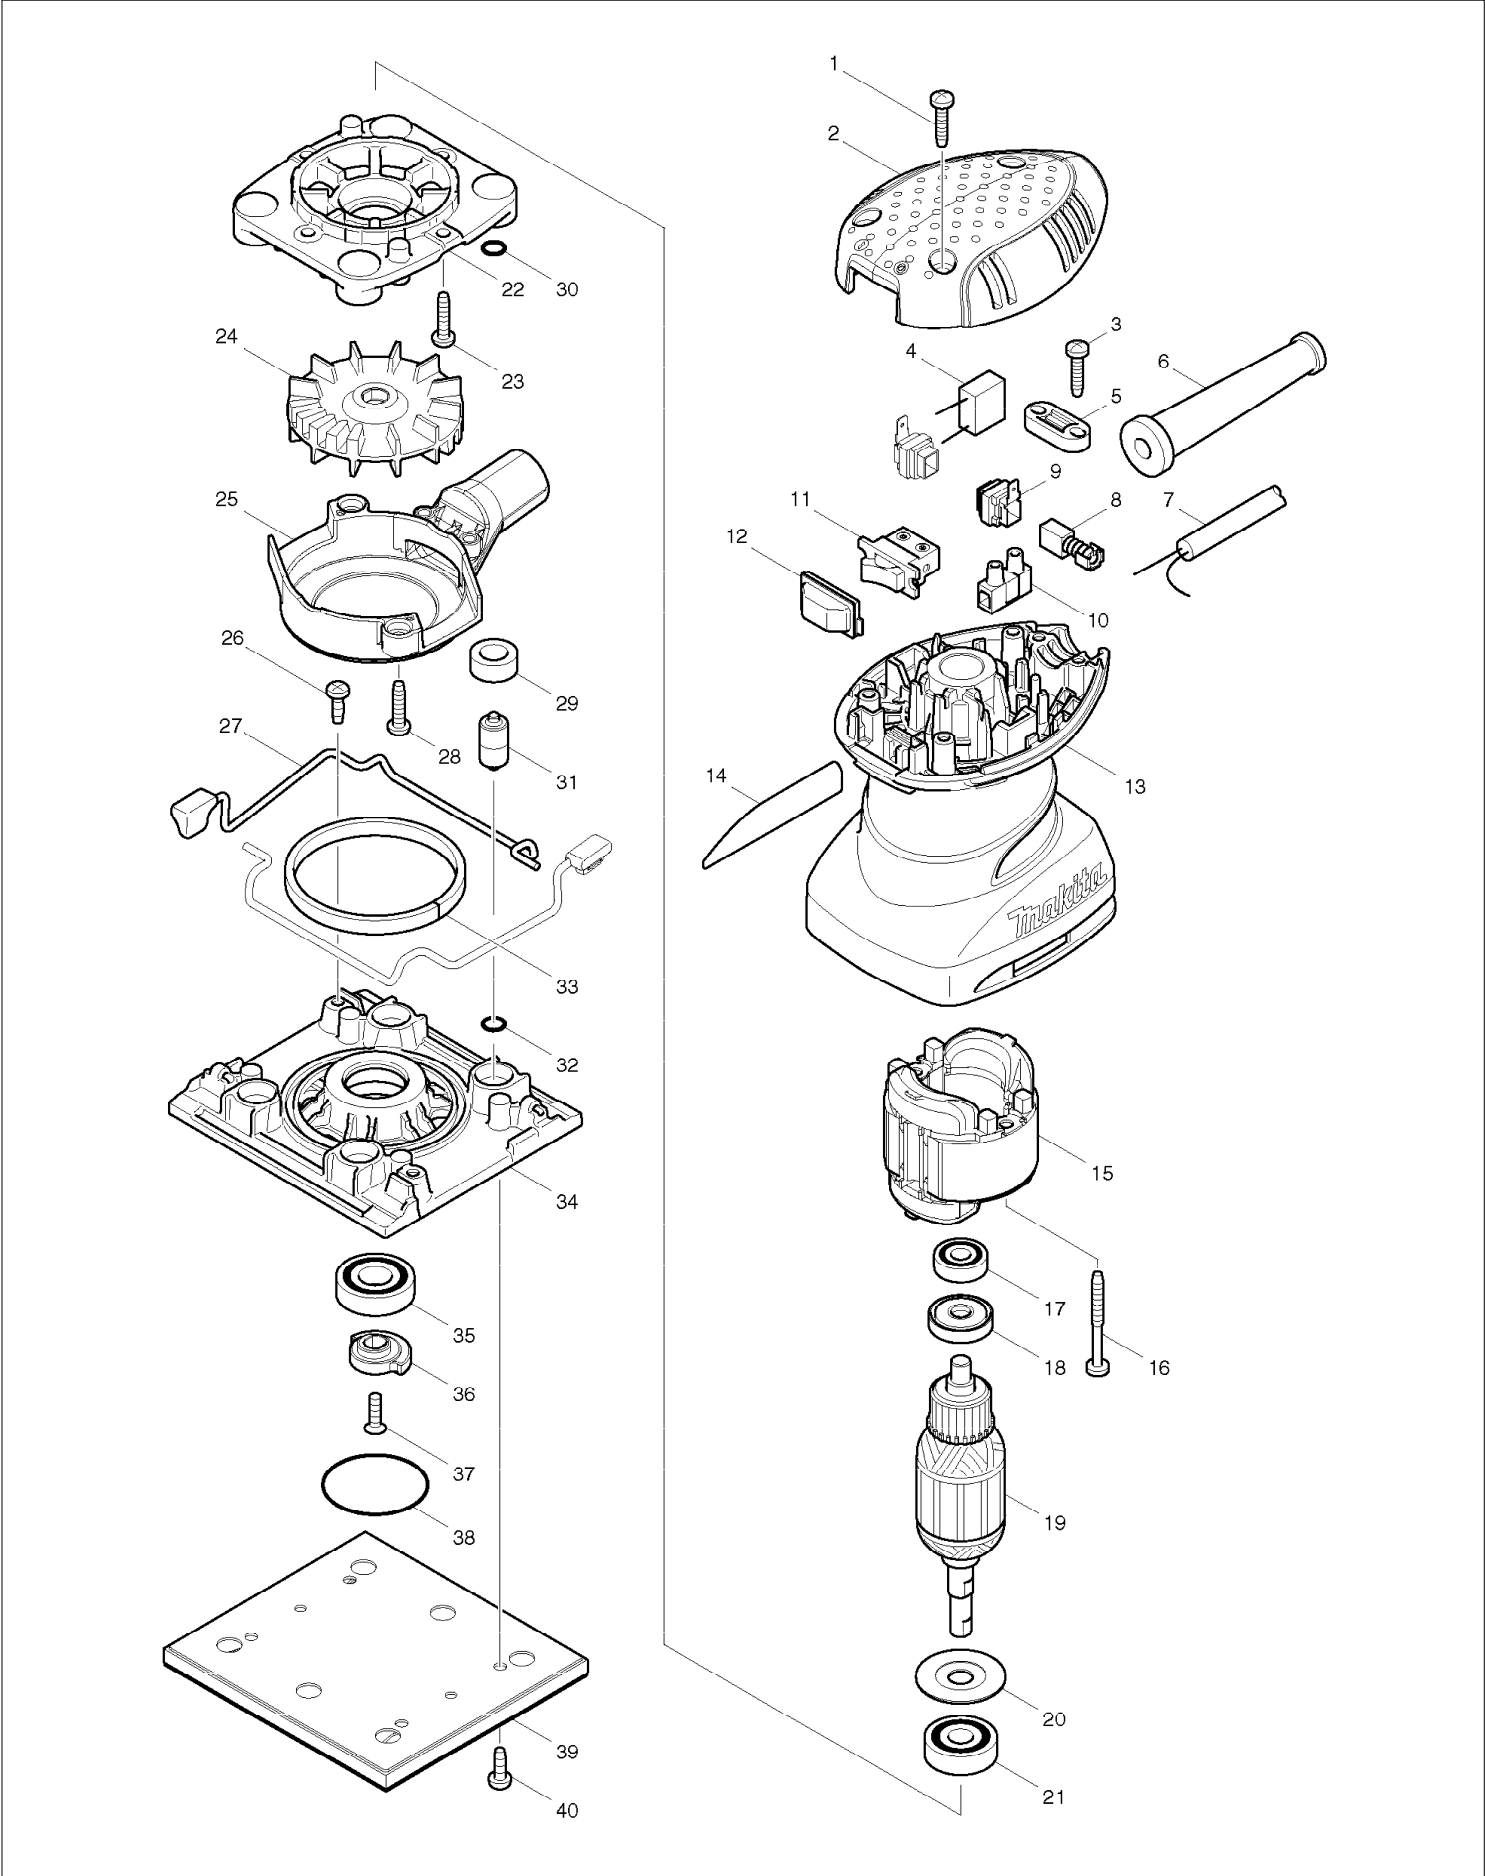

SERVICE DRAWING

MODEL NO. BO4556

SPARE PARTS LIST

MODEL NO. BO4556

ITEM	PART NO.	DESCRIPTION	QTY	NOTE
001	265995-6	TAPPING SCREW 4X18	3	
002	450071-1	TOP COVER	1	
003	265995-6	TAPPING SCREW 4X18	2	
004	645105-5	NOISE SUPPRESSOR	1	
005	687124-5	STRAIN RELIEF	1	
006	682569-2	CORD GUARD 8-85	1	
007	665383-1	POWER SUPPLY CORD 1.0-2-2.0	1	
008	191962-4	CARBON BRUSH CB-419	1	
009	643995-0	BRUSH HOLDER	2	
010	654532-5	TERMINAL BLOCK 1P	1	
011	651527-9	SWITCH	1	
012	424039-3	SWITCH COVER	1	
013	450072-9	MOTOR HOUSING	1	
014	863715-8	BO4556 NAME PLATE	1	
015	593649-8	FIELD ASS'Y 240V	1	
016	266048-4	TAPPING SCREW 4X40	2	
017	210034-7	BALL BEARING 607LLB	1	
018	681652-2	INSULATION WASHER	1	
019	515708-8	ARMATURE ASS'Y 220-240V INC. 17,18,20,21	1	
020	267806-1	WASHER 9	1	
021	211092-6	BALL BEARING 629DDW	1	
022	450070-3	BEARING BOX	1	
023	265995-6	TAPPING SCREW 4X18	4	
024	241671-6	FAN 63	1	
025	450069-8	FAN GUIDE	1	
026	266020-6	TAPPING SCREW 4X12	2	
027	162259-8	LEVER COMPLETE	2	
028	265995-6	TAPPING SCREW 4X18	2	
029	424023-8	SPONGE SLEEVE 9	4	
030	213983-7	O RING 4	4	
031	318151-8	FOOT	4	
032	213983-7	O RING 4	4	
033	424038-5	SPONGE 6X185X3	1	
034	450067-2	BASE	1	
035	211131-2	BALL BEARING 6001DDW	1	
036	313141-6	BALANCER	1	
037	912117-6	COUNTERSUNK HEAD SCREW M4X12	1	
038	213510-0	O RING 36	1	
039	158324-9	PAD COMPLETE	1	
040	266020-6	TAPPING SCREW 4X12	4	
A01	135246-0	DUST BOX ASSEMBLY	1	
A02	194746-9	PAPER DUST BAG SET	1	
A03	794195-6	ABRASIVE PAPER SET 114X100	1	
A04	450066-4	PUNCH PLATE	1	
A05	824806-0	PLASTIC CARRYING CASE	1	
A06	805616-4	BO4556K MODEL NO. LABEL	1	