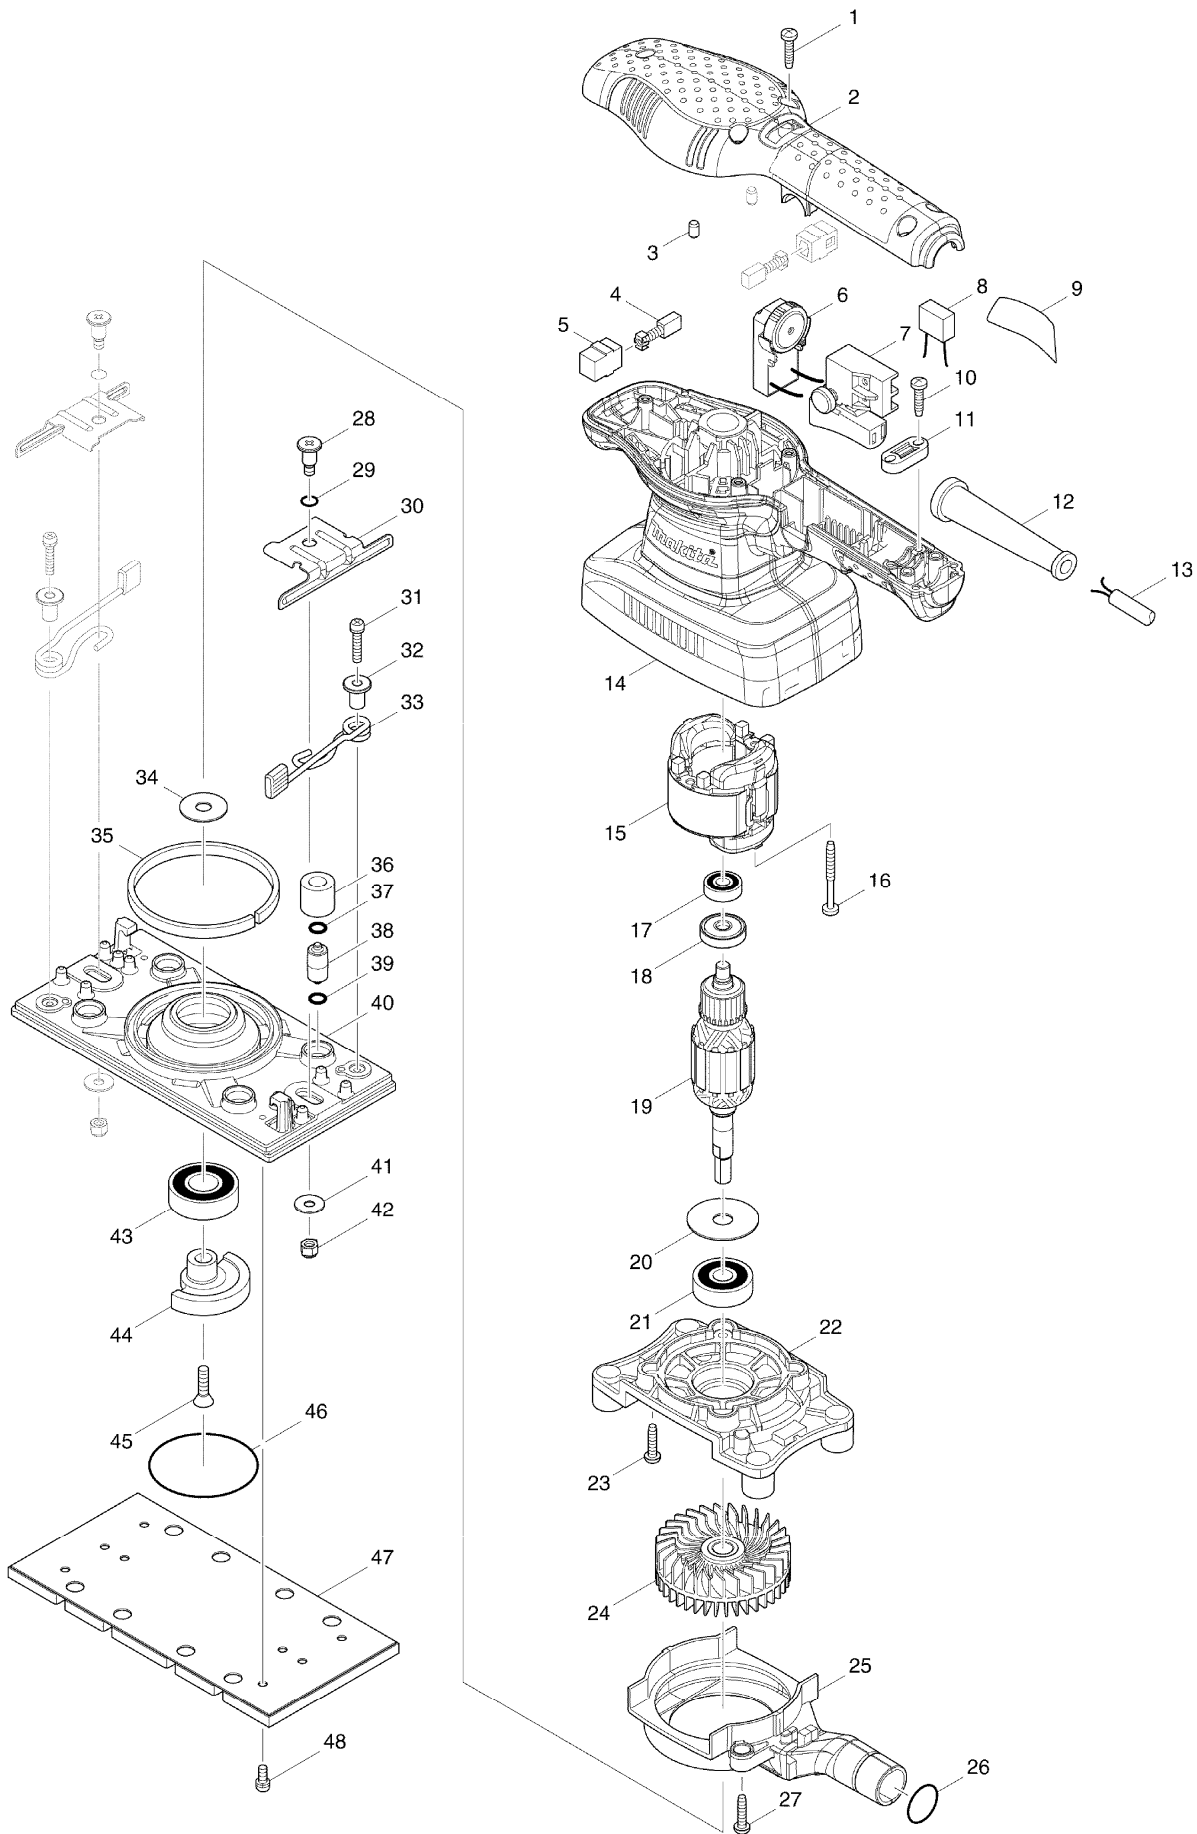

# SERVICE DRAWING

MODEL NO. BO3711

# SPARE PARTS LIST

MODEL NO. BO3711

ITEM	PART NO.	DESCRIPTION	QTY	NOTE
001	265995-6	TAPPING SCREW 4X18	5	
002	451269-3	TOP COVER	1	
003	263002-9	RUBBER PIN 4	2	
004	191627-8	CARBON BRUSH CB-64	1	
005	643552-4	BRUSH HOLDER 5-8	2	
006	631906-7	CONTROLLER	1	
007	651286-5	SWITCH SGEL206C-5	1	
008	645239-4	NOISE SUPPRESSOR	1	
009	867006-9	BO3711 NAME PLATE	1	
010	265995-6	TAPPING SCREW 4X18	2	
011	687124-5	STRAIN RELIEF	1	
012	682569-2	CORD GUARD 8-85	1	
013	665383-1	POWER SUPPLY CORD 1.0-2-2.0	1	
014	451270-8	MOTOR HOUSING	1	
015	593708-8	FIELD ASSEMBLY 220-240V	1	
016	266048-4	TAPPING SCREW 4X40	2	
017	210062-2	BALL BEARING 607ZZ	1	
018	681652-2	INSULATION WASHER	1	
019	515784-2	ARMATURE ASSEMBLY 240V INC. 17,18,20,21	1	
020	253180-3	FLAT WASHER 10	1	
021	211087-9	BALL BEARING 6200DDW	1	
022	451266-9	BEARING BOX	1	
023	265995-6	TAPPING SCREW 4X18	4	
024	240117-9	FAN 68	1	
025	451267-7	FAN GUIDE	1	
026	213315-8	O RING 19	1	
027	265995-6	TAPPING SCREW 4X18	2	
028	266511-7	+ FLAT FILLISTER HEAD SCREW M5	2	
029	213045-1	O-RING 6	2	
030	346102-1	PAPER CLAMP	2	
031	911136-9	PAN HEAD SCREW M4X20	2	
032	310300-3	SPRING GUIDE	2	
033	162279-2	LEVER COMPLETE	2	
034	267353-2	FLAT WASHER 8	1	
035	423389-3	SPONGE 6X230X3	1	
036	424056-3	SPONGE SLEEVE 9	4	
037	213983-7	O RING 4	4	
038	318151-8	FOOT	4	
039	213983-7	O RING 4	4	
040	*****	*****	***	*****
041	253807-5	FLAT WASHER 5	2	
042	252103-8	HEX. LOCK NUT M5-8	2	
043	211228-7	BALL BEARING 6202DDW	1	
044	310301-1	BALANCER	1	
045	912222-9	COUNTERSUNK HEAD SCREW M5X16	1	
046	213656-2	O RING 53	1	
047	*****	*****	***	*****
048	911111-5	PAN HEAD SCREW M4X10	4	
A01	140115-2	DUST BAG COMPLETE	1	
A02	451271-6	PUNCH PLATE	1	
A03	794563-3	ABRASIVE PAPER 93X228 #120	1	