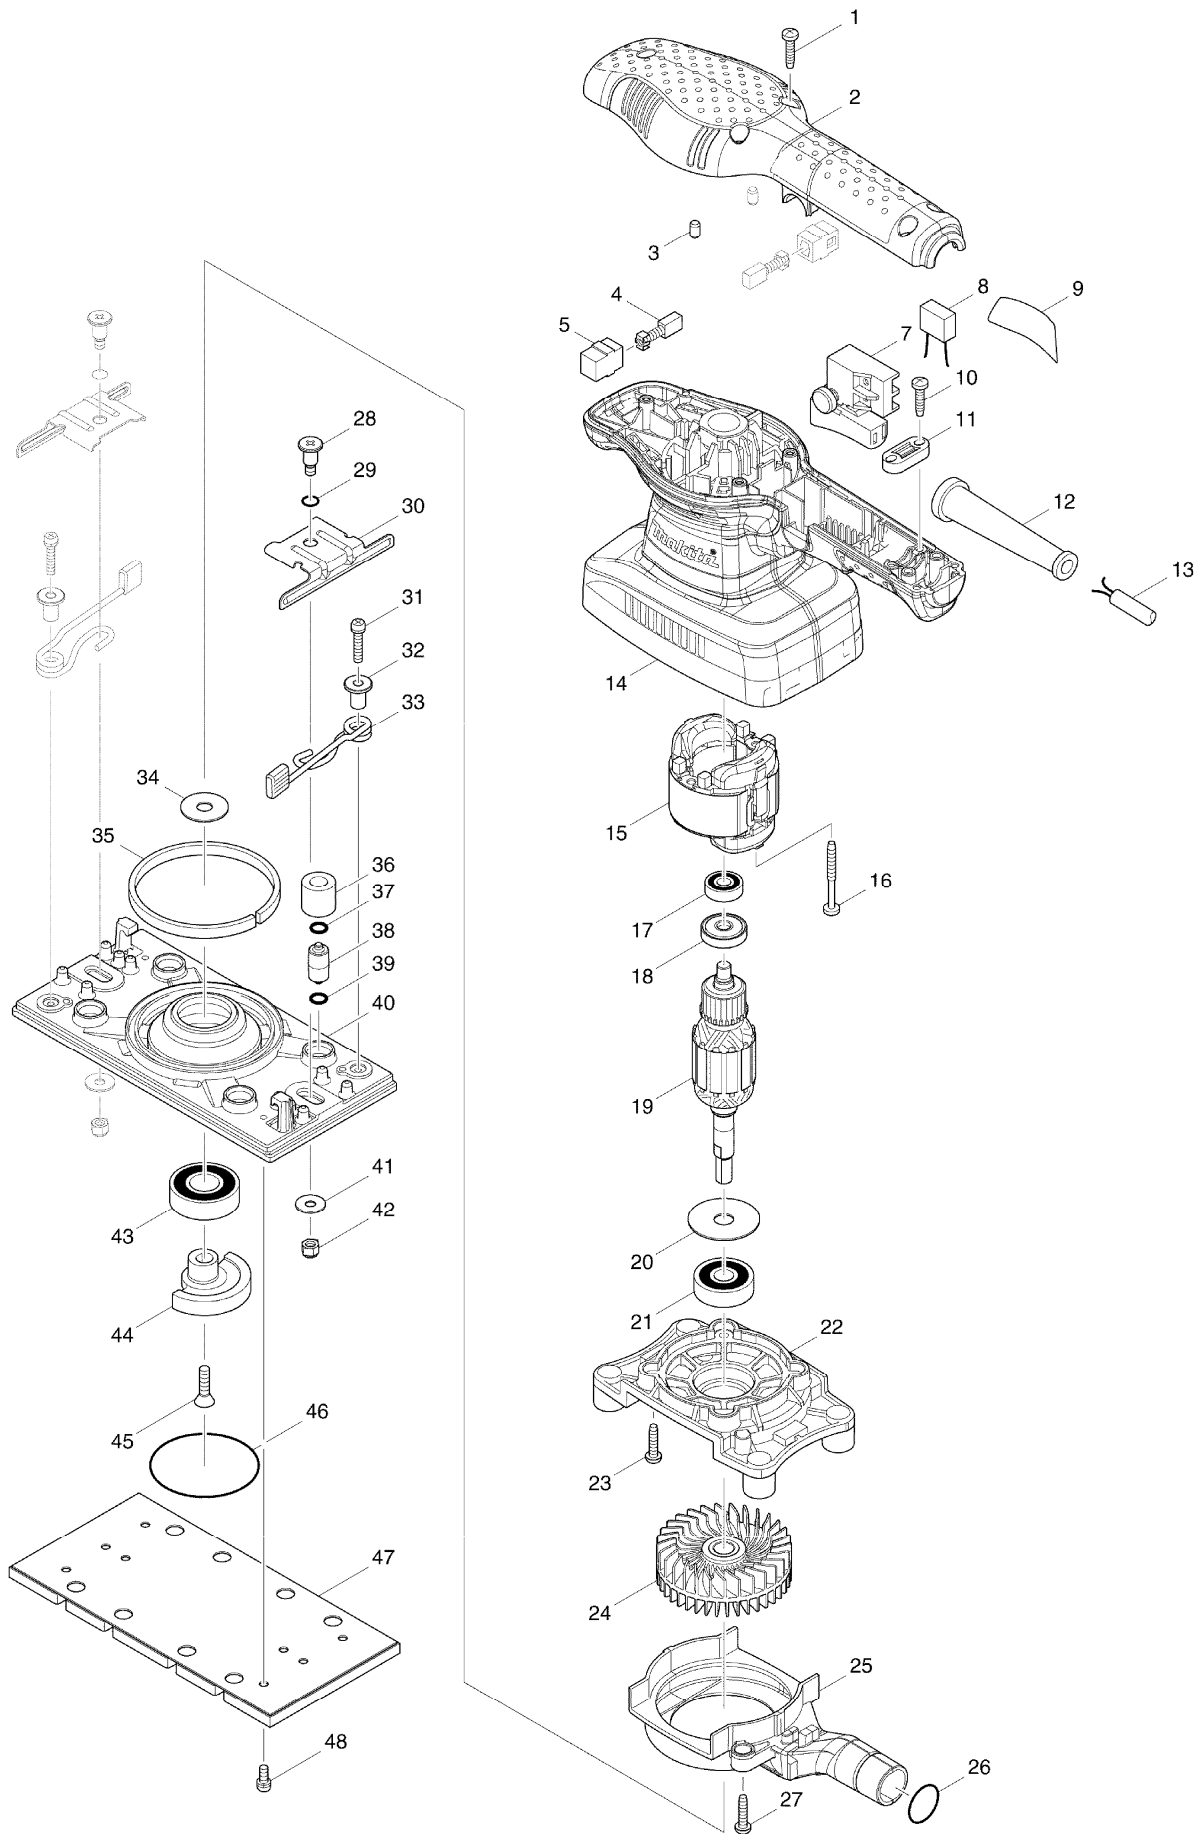

SERVICE DRAWING

MODEL NO. BO3710

SPARE PARTS LIST

MODEL NO. BO3710

ITEM	PART NO.	DESCRIPTION	QTY	NOTE
001	265995-6	TAPPING SCREW 4X18	5	
002	451268-5	TOP COVER	1	
003	263002-9	RUBBER PIN 4	2	
004	191627-8	CARBON BRUSH CB-64	1	
005	643552-4	BRUSH HOLDER 5-8	2	
007	651286-5	SWITCH SGEL206C-5	1	
008	645239-4	NOISE SUPPRESSOR	1	
009	866995-5	BO3710 NAME PLATE	1	
010	265995-6	TAPPING SCREW 4X18	2	
011	687124-5	STRAIN RELIEF	1	
012	682569-2	CORD GUARD 8-85	1	
013	665383-1	POWER SUPPLY CORD 1.0-2-2.0	1	
014	451270-8	MOTOR HOUSING	1	
015	593703-8	FIELD ASSEMBLY 220-240V	1	
016	266048-4	TAPPING SCREW 4X40	2	
017	210062-2	BALL BEARING 607ZZ	1	
018	681652-2	INSULATION WASHER	1	
019	515784-2	ARMATURE ASSEMBLY 240V INC. 17,18,20,21	1	
020	253180-3	FLAT WASHER 10	1	
021	211087-9	BALL BEARING 6200DDW	1	
022	451266-9	BEARING BOX	1	
023	265995-6	TAPPING SCREW 4X18	4	
024	240117-9	FAN 68	1	
025	451267-7	FAN GUIDE	1	
026	213315-8	O RING 19	1	
027	265995-6	TAPPING SCREW 4X18	2	
028	266511-7	+ FLAT FILLISTER HEAD SCREW M5	2	
029	213045-1	O-RING 6	2	
030	346102-1	PAPER CLAMP	2	
031	911136-9	PAN HEAD SCREW M4X20	2	
032	310300-3	SPRING GUIDE	2	
033	162279-2	LEVER COMPLETE	2	
034	267353-2	FLAT WASHER 8	1	
035	423389-3	SPONGE 6X230X3	1	
036	424056-3	SPONGE SLEEVE 9	4	
037	213983-7	O RING 4	4	
038	318151-8	FOOT	4	
039	213983-7	O RING 4	4	
040	*****	*****	***	*****
041	253807-5	FLAT WASHER 5	2	
042	252103-8	HEX. LOCK NUT M5-8	2	
043	211228-7	BALL BEARING 6202DDW	1	
044	310301-1	BALANCER	1	
045	912222-9	COUNTERSUNK HEAD SCREW M5X16	1	
046	213656-2	O RING 53	1	
047	*****	*****	***	*****
048	911111-5	PAN HEAD SCREW M4X10	4	
A01	140115-2	DUST BAG COMPLETE	1	
A02	451271-6	PUNCH PLATE	1	
A03	794563-3	ABRASIVE PAPER 93X228 #120	1	