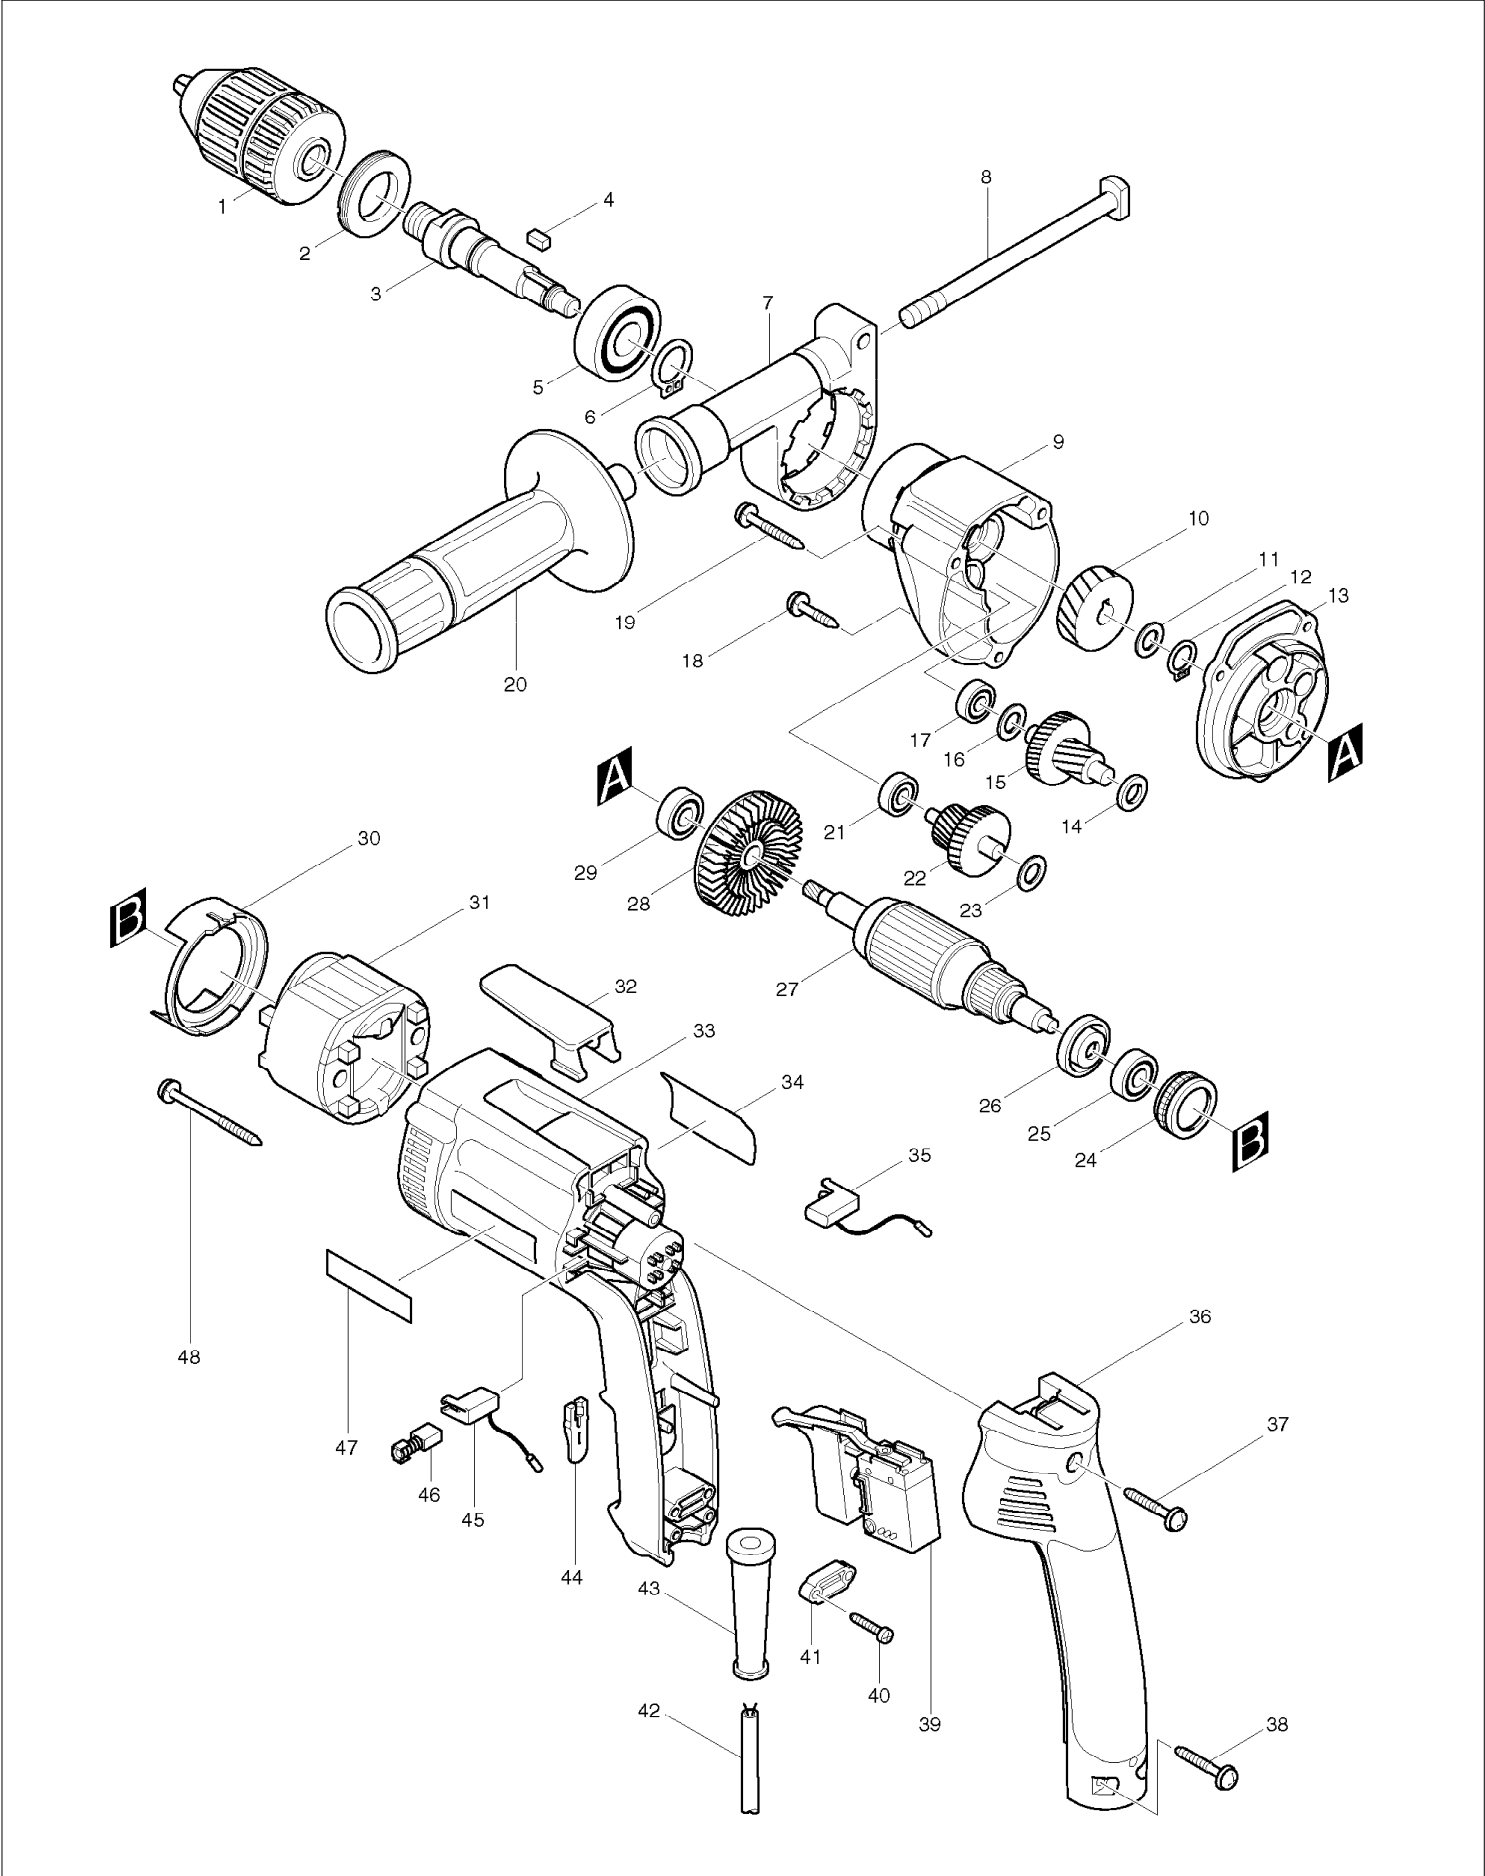

SERVICE DRAWING

MODEL NO. DP4001

SPARE PARTS LIST

MODEL NO. DP4001

ITEM	PART NO.	DESCRIPTION	QTY	NOTE
001	192956-2	KEYLESS DRILL CHUCK	1	
002	285807-7	BEARING RETAINER 22-36	1	
003	324039-2	SPINDLE	1	
004	254202-2	KEY 4	1	
005	211206-7	BALL BEARING 6202LLB	1	
006	961055-9	RETAINING RING S-15	1	
007	317401-8	GRIP BASE	1	
008	266261-4	BOLT M8X130	1	
009	317397-3	GEAR HOUSING	1	
010	226529-0	HELICAL GEAR 26	1	
011	267143-3	FLAT WASHER 11	1	
012	961051-7	RETAINING RING S-11	1	
013	152639-6	GEAR HOUSING COVER COMPLETE	1	
014	253804-1	FLAT WASHER 6	1	
015	226136-9	GEAR COMPLETE 7-32	1	
016	253133-2	FLAT WASHER 7	1	
017	211021-9	BALL BEARING 607LLB	1	
018	266050-7	TAPPING SCREW 4X30	1	
019	266069-6	TAPPING SCREW 4X45	2	
020	152521-9	GRIP 36 COMPLETE	1	
021	211012-0	BALL BEARING 606ZZ	1	
022	226137-7	GEAR COMPLETE 20-34	1	
023	253804-1	FLAT WASHER 6	1	
024	421479-6	RUBBER RING 19	1	
025	211021-9	BALL BEARING 607LLB	1	
026	681636-0	INSULATION WASHER	1	
027	517358-5	ARMATURE ASS'Y 220-240V INC. 25,26,28,29	1	
028	241873-4	FAN 55	1	
029	211031-6	BALL BEARING 608LLB	1	
030	417356-8	BAFFLE PLATE	1	
031	633468-1	FIELD 220-240V	1	
032	417625-7	HOOK	1	
033	183270-7	MOTOR HOUSING SET INC. 47	1	
034	852496-9	NAME PLATE DP4001	1	
035	643951-0	BRUSH HOLDER	1	
036	152641-9	HANDLE COVER COMPLETE	1	
037	265999-8	TAPPING SCREW 4X25	1	
038	265999-8	TAPPING SCREW 4X25	2	
039	651991-4	SWITCH C3MA-2L-L	1	
040	265995-6	TAPPING SCREW 4X18	2	
041	687063-9	STRAIN RELIEF	1	
042	666066-6	POWER SUPPLY CORD 1.0-2-2.5	1	
043	682559-5	CORD GUARD 8	1	
044	417358-4	SLIDE LEVER	1	
045	643948-9	BRUSH HOLDER	1	
046	191962-4	CARBON BRUSH CB-419	1	
047	819063-3	MAKITA LABEL	1	
048	266060-4	TAPPING SCREW 4X65	2	
049	442134-7	GASKET	1	
B01	134903-7	GRIP 36 ASS'Y INC. 7,8,20	1	
E01	824595-7	PLASTIC CARRYING CASE	1	
E02	645200-1	NOISE SUPPRESSOR	1	
E03	646343-2	LINE COIL	1	